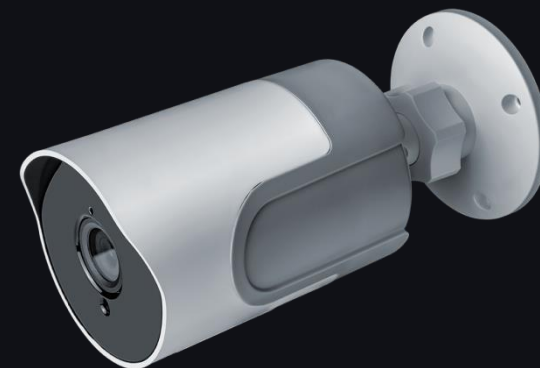

Видеонаблюдение

FHD-разрешение / Широкий угол обзора / Поддержка аудиосвязи
Распознавание движения / Ночное видение / Простая установка и управление

Камера NSH-CAM-01

Угол обзора: 360°

Дистанционное управление
направлением съемки

Использование внутри
помещений

Для работы приборов необходим Wi-Fi

Камера NSH-CAM-02

Угол обзора: 130°

Использование внутри
помещений

Камера NSH-CAM-03

Угол обзора: 130°

IP65 использование внутри
и снаружи помещений

Освещение

Управляйте теплыми и холодными оттенками света, меняйте яркость, устанавливайте режимы RGB-подсветки

Прожектор

NFL-20-RGBWW

Мощность 20 Вт

IP65 использование
внутри и снаружи
помещений

Лампа

NLL-A60-10-230-RGBWW