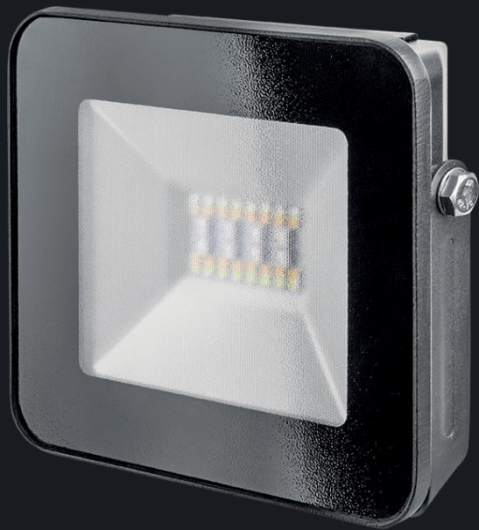

Видеонаблюдение

FHD-разрешение / Широкий угол обзора / Поддержка аудиосвязи
Распознавание движения / Ночное видение / Простая установка и управление

Камера NSH-CAM-01

Угол обзора: 360°

Дистанционное управление
направлением съемки

Использование внутри
помещений

Для работы приборов необходим Wi-Fi

Камера NSH-CAM-02

Угол обзора: 130°

Использование внутри
помещений

Камера NSH-CAM-03

Угол обзора: 130°

IP65 использование внутри
и снаружи помещений

Освещение

Управляйте теплыми и холодными оттенками света, меняйте яркость, устанавливайте режимы RGB-подсветки

Прожектор

NFL-20-RGBWW

Мощность 20 Вт

IP65 использование
внутри и снаружи
помещений

Лампа

NLL-A60-10-230-RGBWW