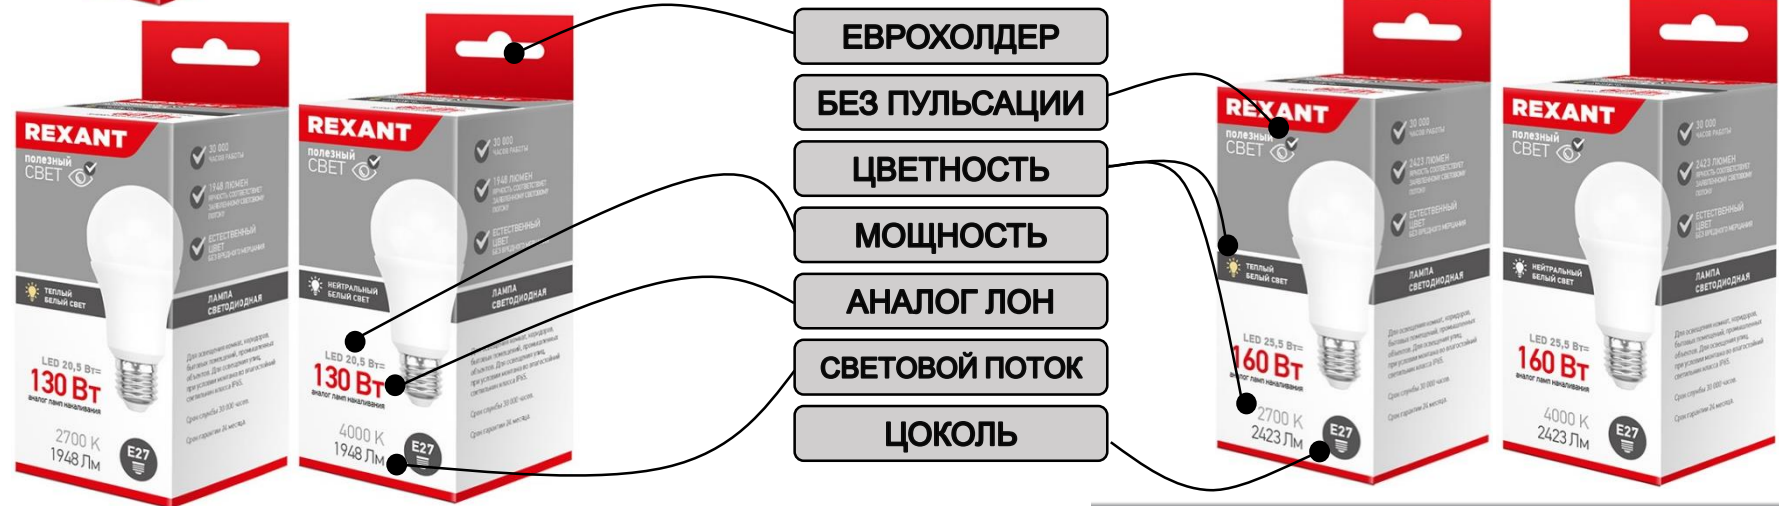

СВЕТОДИОДНАЯ ЛАМПА REXANT АССОРТИМЕНТ. А60 ГРУША

- ЕВРОХОЛДЕР
- БЕЗ ПУЛЬСАЦИИ
- ЦВЕТНОСТЬ
- МОЩНОСТЬ
- АНАЛОГ ЛОН
- СВЕТОВОЙ ПОТОК
- ЦОКОЛЬ